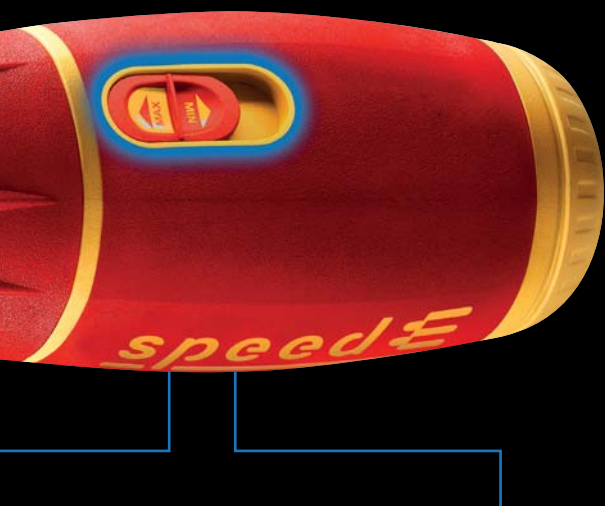

Den nya speedE^{®II} har nämligen två effektnivåer, 0,4 Nm och 1,0 Nm, vilket öppnar upp en rad av användningsmöjligheter. Den integrerade materialskyddsfunktionen garanterar säkerhet på båda prestandanivåerna. Med den nya speedE^{®II} visar Wiha att man alltid kan göra allt lite bättre – så att ditt arbete blir ännu enklare.

ORIGINALET
FRÅN WIHA

**Säkert arbete upp
till 1 000 V AC.**

**3 gånger snabbare
än för hand.**

**Hand- och
muskelskonande
arbeten.**

**Stark LED-
ringlampa.**

**Made in
Germany**

2 materialskyddsnivåer

NEW
MORE
POWER

SNABB HAR ALDRIG VARIT SÅ KRAFTFULL.

Materialskyddsfunktion vid 1,0 Nm: Perfekt för större skruvar.

Tack vare den nya effektnivån på 1,0 Nm är speedE[®]II nu också det perfekta verktyget för skruvuppgifter som kräver mer ansträngning. Närhelst större gängade skruvar används, med speedE[®]II kan du göra jobbet 3 gånger snabbare än med en konventionell skruvmejsel.